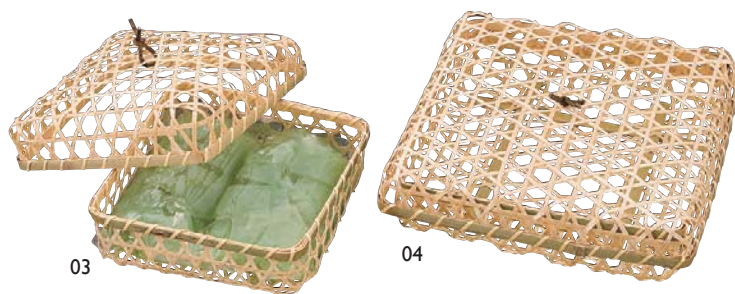

01

02

竹舞籠 丸

01 (23428) 小 850円 身約φ16×H4.5cm

02 (23429) 大 1,000円 身約φ21×H5cm

03

04

竹舞籠 角

03 (23430) 小 850円 身約16×16×H4.5cm

04 (23431) 大 1,000円 身約21×21×H5cm

05

06

竹皮弁当箱 (蓋付)

05 (22154) 小 340円 約17×10×H5cm

06 (22153) 大 360円 約18×12×H5cm

※ロットにより淵巻紐が濃緑色になることがあります。

09

10

11

12

08

07

竹皮貼容器

07 (38638) ミニ 430円 約11.8×7.8×H5cm

08 (22111) S 440円 約15×10×H4.5cm

09 (22112) 1合 470円 約18×12×H4.5cm

10 (22113) 1.5合 570円 約21×13×H4.5cm

11 (22114) 2合 620円 約23×15×H4.5cm

12 (22115) 3合 800円 約27×18×H4.5cm

イミテーションアイス

商品ディスプレイ  
の演出に

13